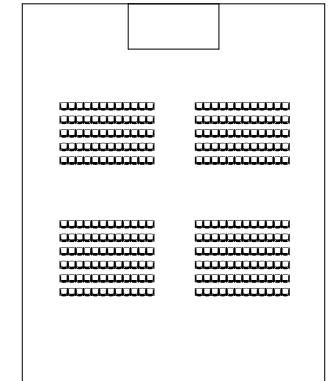

ISMRRM 28th Annual Meeting & Exhibition

18-23 April 2020, ICC Sydney

Sydney, NSW, Australia

POWER PITCH THEATRE A
(PAX 264)

POWER PITCH THEATRE C
(PAX 264)

1	2	11	12	21	22	31	32	41	42	51	52	61	62
3	4	13	14	23	24	33	34	43	44	53	54	63	64
5	6	15	16	25	26	35	36	45	46	55	56	65	66
7	8	17	18	27	28	37	38	47	48	57	58	67	68
9	10	19	20	29	30	39	40	49	50	59	60	69	70

71	72	77	78	83	84	89	90	95	96	101	102	107	108
73	74	79	80	85	86	91	92	97	98	103	104	109	110
75	76	81	82	87	88	93	94	99	100	105	106	111	112

113	114	123	124	133	134	143	144	153	154	163	164	173	174
115	116	125	126	135	136	145	146	155	156	165	166	175	176
117	118	127	128	137	138	147	148	157	158	167	168	177	178
119	120	129	130	139	140	149	150	159	160	169	170	179	180
121	122	131	132	141	142	151	152	161	162	171	172	181	182

183	184	189	190	195	196	201	202	207	208	213	214	219	220
185	186	191	192	197	198	203	204	209	210	215	216	221	222
187	188	193	194	199	200	205	206	211	212	217	218	223	224

225	226	235	236	245	246	255	256	265	266	275	276	285	286
227	228	237	238	247	248	257	258	267	268	277	278	287	288
229	230	239	240	249	250	259	260	269	270	279	280	289	290
231	232	241	242	251	252	261	262	271	272	281	282	291	292
233	234	243	244	253	254	263	264	273	274	283	284	293	294