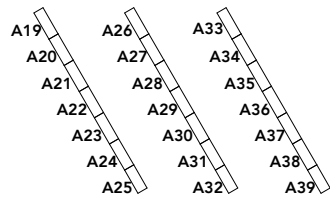

ISMRRM 28th Annual Meeting & Exhibition

18-23 April 2020, ICC Sydney

Sydney, NSW, Australia

POWER PITCH THEATRE A
(PAX 264)

POWER PITCH THEATRE C
(PAX 264)

1	2	11	12	21	22	31	32	41	42	51	52	61	62
3	4	13	14	23	24	33	34	43	44	53	54	63	64
5	6	15	16	25	26	35	36	45	46	55	56	65	66
7	8	17	18	27	28	37	38	47	48	57	58	67	68
9	10	19	20	29	30	39	40	49	50	59	60	69	70

71	72	77	78	83	84	89	90	95	96	101	102	107	108
73	74	79	80	85	86	91	92	97	98	103	104	109	110
75	76	81	82	87	88	93	94	99	100	105	106	111	112

113	114	123	124	133	134	143	144	153	154	163	164	173	174
115	116	125	126	135	136	145	146	155	156	165	166	175	176
117	118	127	128	137	138	147	148	157	158	167	168	177	178
119	120	129	130	139	140	149	150	159	160	169	170	179	180
121	122	131	132	141	142	151	152	161	162	171	172	181	182

183	184	189	190	195	196	201	202	207	208	213	214	219	220
185	186	191	192	197	198	203	204	209	210	215	216	221	222
187	188	193	194	199	200	205	206	211	212	217	218	223	224

225	226	235	236	245	246	255	256	265	266	275	276	285	286
227	228	237	238	247	248	257	258	267	268	277	278	287	288
229	230	239	240	249	250	259	260	269	270	279	280	289	290
231	232	241	242	251	252	261	262	271	272	281	282	291	292
233	234	243	244	253	254	263	264	273	274	283	284	293	294