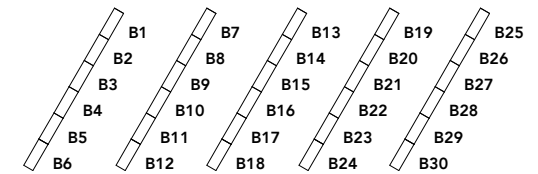

RESONARIUM