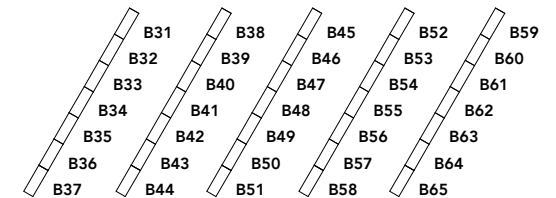

RESONARIUM